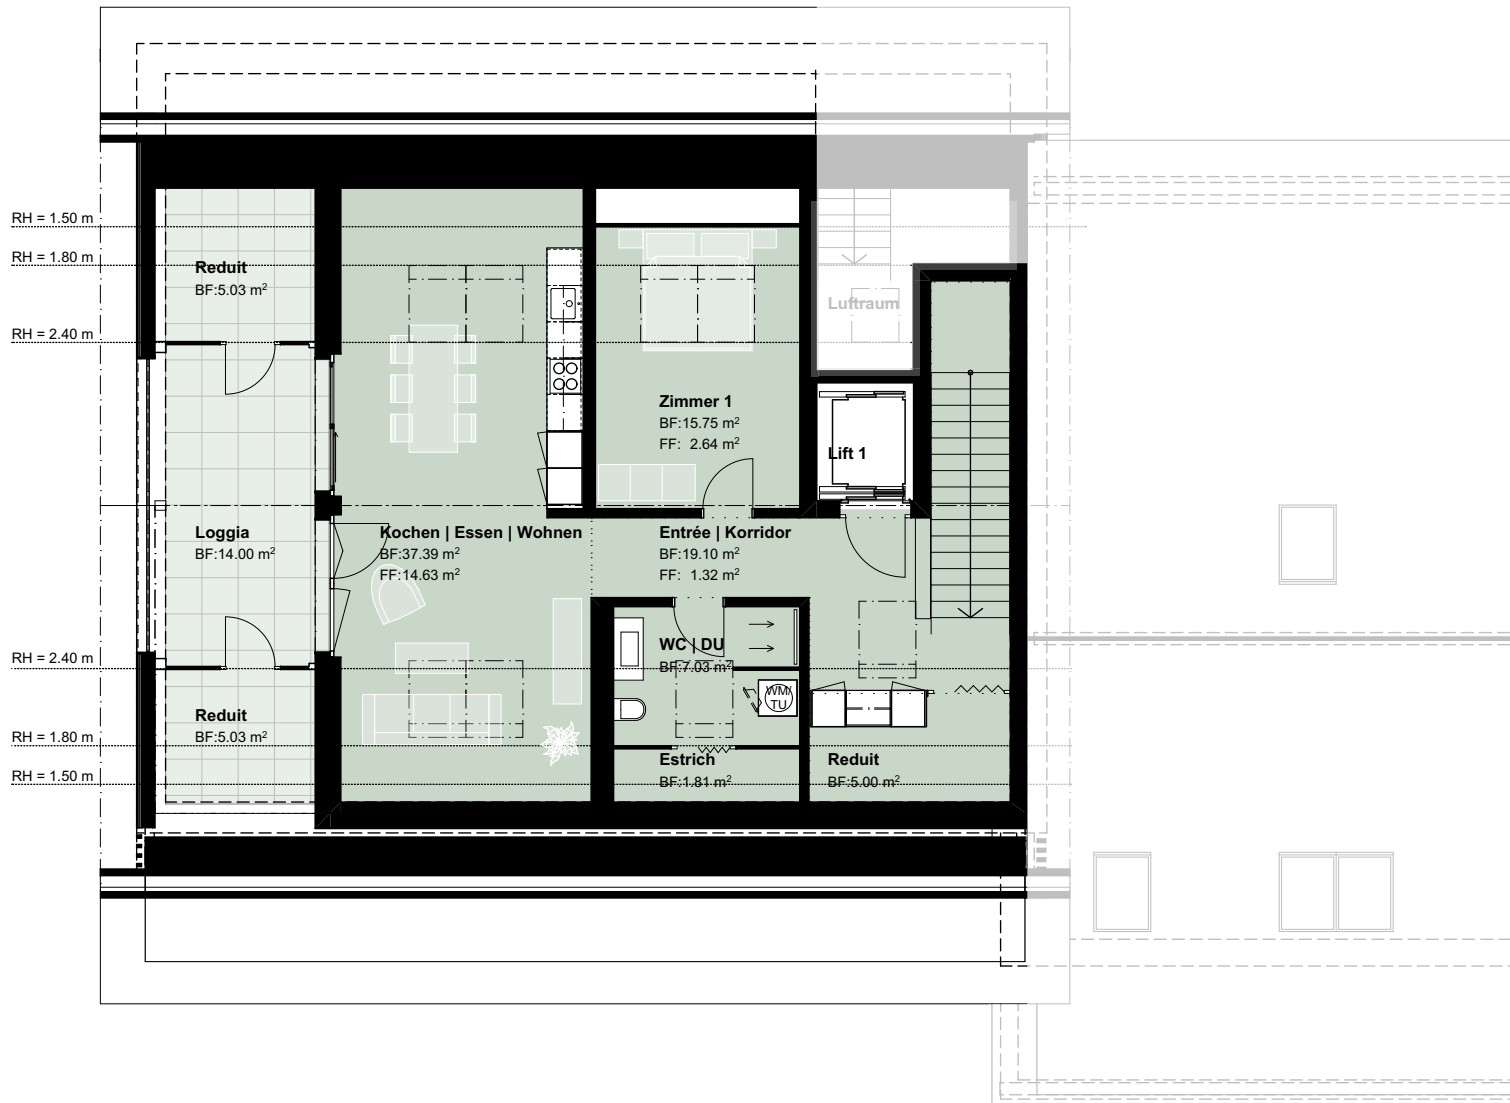

2.5 Zimmer-Wohnung  
DG | MFH Langhaus 1 | L1-401

Wohnungsnummer  
L1-401

Nettowohnfläche  
66.98 m<sup>2</sup>

Veranda  
24.06 m<sup>2</sup>

Keller  
8.87 m<sup>2</sup>

Masstab 1:125